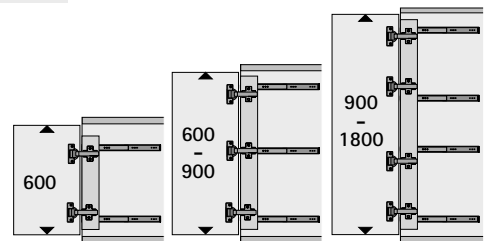

► Planning dimensions in brief

Installation dimensions

Door height (H) = inside cabinet body height (LKH) - 6 mm
 Door width (B) = inside cabinet body width (LKB) - 7 mm

Positioning depth (Y) = door thickness (TD) + 2 mm
 Minimum cabinet depth (MKT) = nominal dimension (B1) + positioning depth (Y) + rear wall distance (Z)

Article	Dimension mm					
	B1	B2	B3	B4	B5	B6
KA 5740/300	302	206	272	-	-	300
KA 5740/350	352	256	304	-	-	350
KA 5740/400	402	306	368	-	-	400
KA 5740/450	452	356	144	304	400	450
KA 5740/500	502	406	176	336	464	500
KA 5740/550	552	456	208	368	528	550
KA 5740/600	602	506	240	400	560	600
KA 5740/650	652	556	272	432	624	650
KA 5740/700	702	606	304	464	656	700