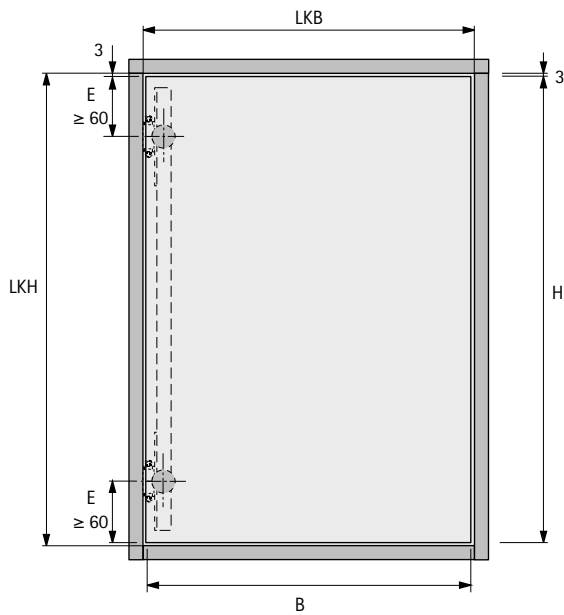

Design principle

General information

Door format and door weight

hettich.com/short/8681f2

Number of door wings

Door material

Retractable door system

► KA 5740

► Planning dimensions in brief

Installation dimensions

Door height (H) = inside cabinet body height (LKH) - 6 mm
 Door width (B) = inside cabinet body width (LKB) - 7 mm

Positioning depth (Y) = door thickness (TD) + 2 mm
 Minimum cabinet depth (MKT) = nominal dimension (B1) + positioning depth (Y) + rear wall distance (Z)

Article	Dimension mm					
	B1	B2	B3	B4	B5	B6
KA 5740/300	302	206	272	-	-	300
KA 5740/350	352	256	304	-	-	350
KA 5740/400	402	306	368	-	-	400
KA 5740/450	452	356	144	304	400	450
KA 5740/500	502	406	176	336	464	500
KA 5740/550	552	456	208	368	528	550
KA 5740/600	602	506	240	400	560	600
KA 5740/650	652	556	272	432	624	650
KA 5740/700	702	606	304	464	656	700