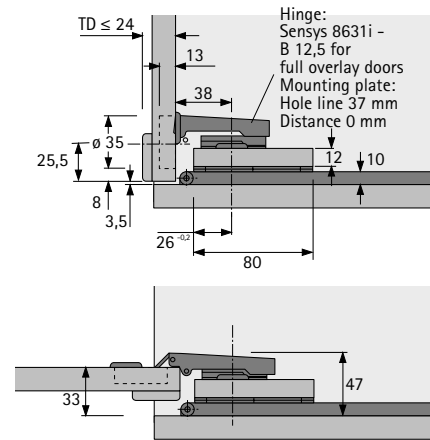

Design principle

General information

Door format and door weight

hettich.com/short/8681f2

Number of door wings

Door material

Retractable door system

► KA 5740

► Planning dimensions in brief

Installation dimensions

Door height (H) = inside cabinet body height (LKH) - 6 mm
 Door width (B) = inside cabinet body width (LKB) - 7 mm

Positioning depth (Y) = door thickness (TD) + 2 mm
 Minimum cabinet depth (MKT) = nominal dimension (B1) + positioning depth (Y) + rear wall distance (Z)

Article	Dimension mm					
	B1	B2	B3	B4	B5	B6
KA 5740/300	302	206	272	-	-	300
KA 5740/350	352	256	304	-	-	350
KA 5740/400	402	306	368	-	-	400
KA 5740/450	452	356	144	304	400	450
KA 5740/500	502	406	176	336	464	500
KA 5740/550	552	456	208	368	528	550
KA 5740/600	602	506	240	400	560	600
KA 5740/650	652	556	272	432	624	650
KA 5740/700	702	606	304	464	656	700